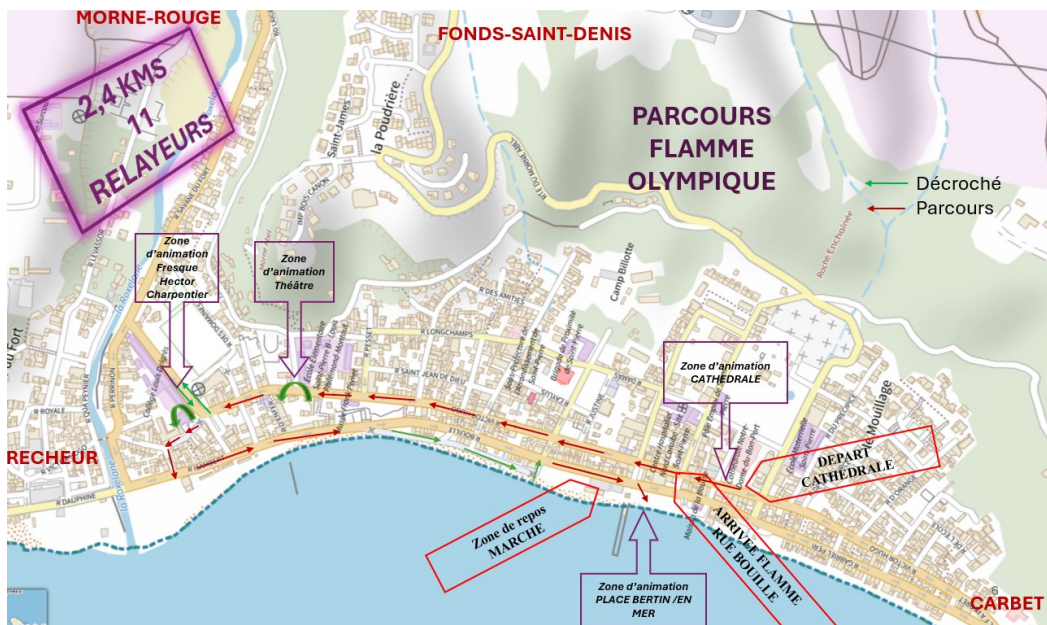

RELAIS DE LA FLAMME OLYMPIQUE

PARIS 2024

COLLECTIVITÉ ÉTAPE

AVIS A LA POPULATION

LUNDI 17 JUIN 2024

DEPART : RUE VICTOR HUGO (CATHEDRALE)

ARRIVEE : RUE BOUILLE (MAISON DE LA BOURSE)

LA FLAMME OLYMPIQUE

PARCOURS DE LA FLAMME

- ◇ Rue Victor Hugo (Cathédrale)
- ◇ Théâtre
- ◇ Rue Abbé Grégoire (Fresque Hector Charpentier)
- ◇ Rue de l'Esclave Romain
- ◇ Escalier de l'Intendance
- ◇ Rue de l'Impératrice
- ◇ Rue Isambert
- ◇ Boulevard Saint Léger Lalung
- ◇ Place Félix Boisson
- ◇ Rue Bouillé (Maison de la Bourse)

DE 11H00 A 16H00

LE LUNDI 17 JUIN 2024

L'ACCES AU PARCOURS SERA INTERDIT

A TOUS LES USAGERS

DE LA ROUTE

**Nous vous remercions de respecter les
différentes signalétiques installées.**

STATIONNEMENT INTERDIT

**DU DIMANCHE 16 JUIN 2024 A 20H00... JUSQU'AU
LUNDI 17 JUIN 2024, 16h00**

- Place du Marché du Fort
- Rue de l'Esclave Romain
- Boulevard Frantz Fanon
- Place de la Roxelane
- Parking Ecomax

STATIONNEMENT INTERDIT